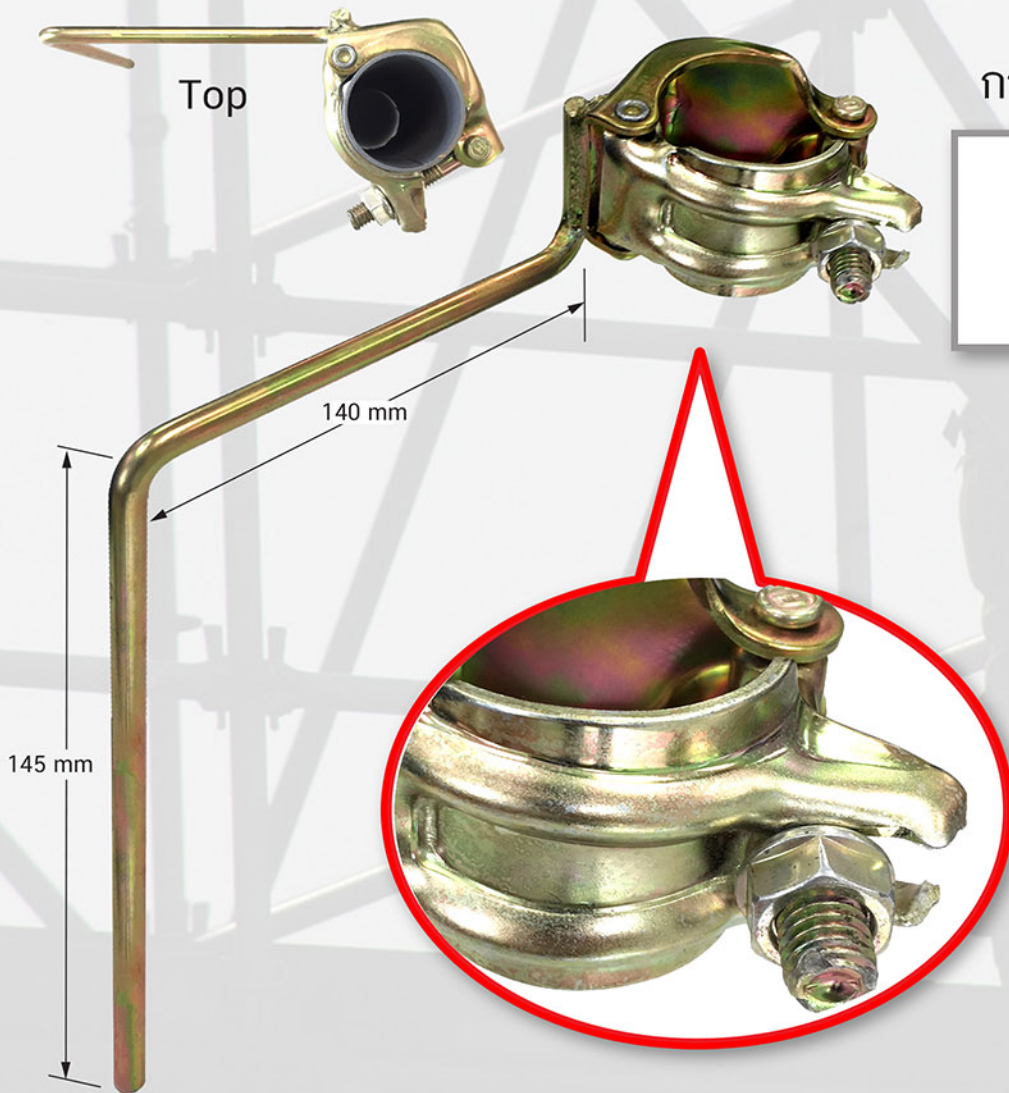

CLAMP FOR BOARD

Clamp for Board อุปกรณ์ล็อคแผ่นกันตกด้านข้าง
สะดวกในการติดตั้ง ถอด ประกอบ แข็งแรง และมีน้ำหนักเพียง 0.5 kg / pc

การใช้งาน Clamp for Board